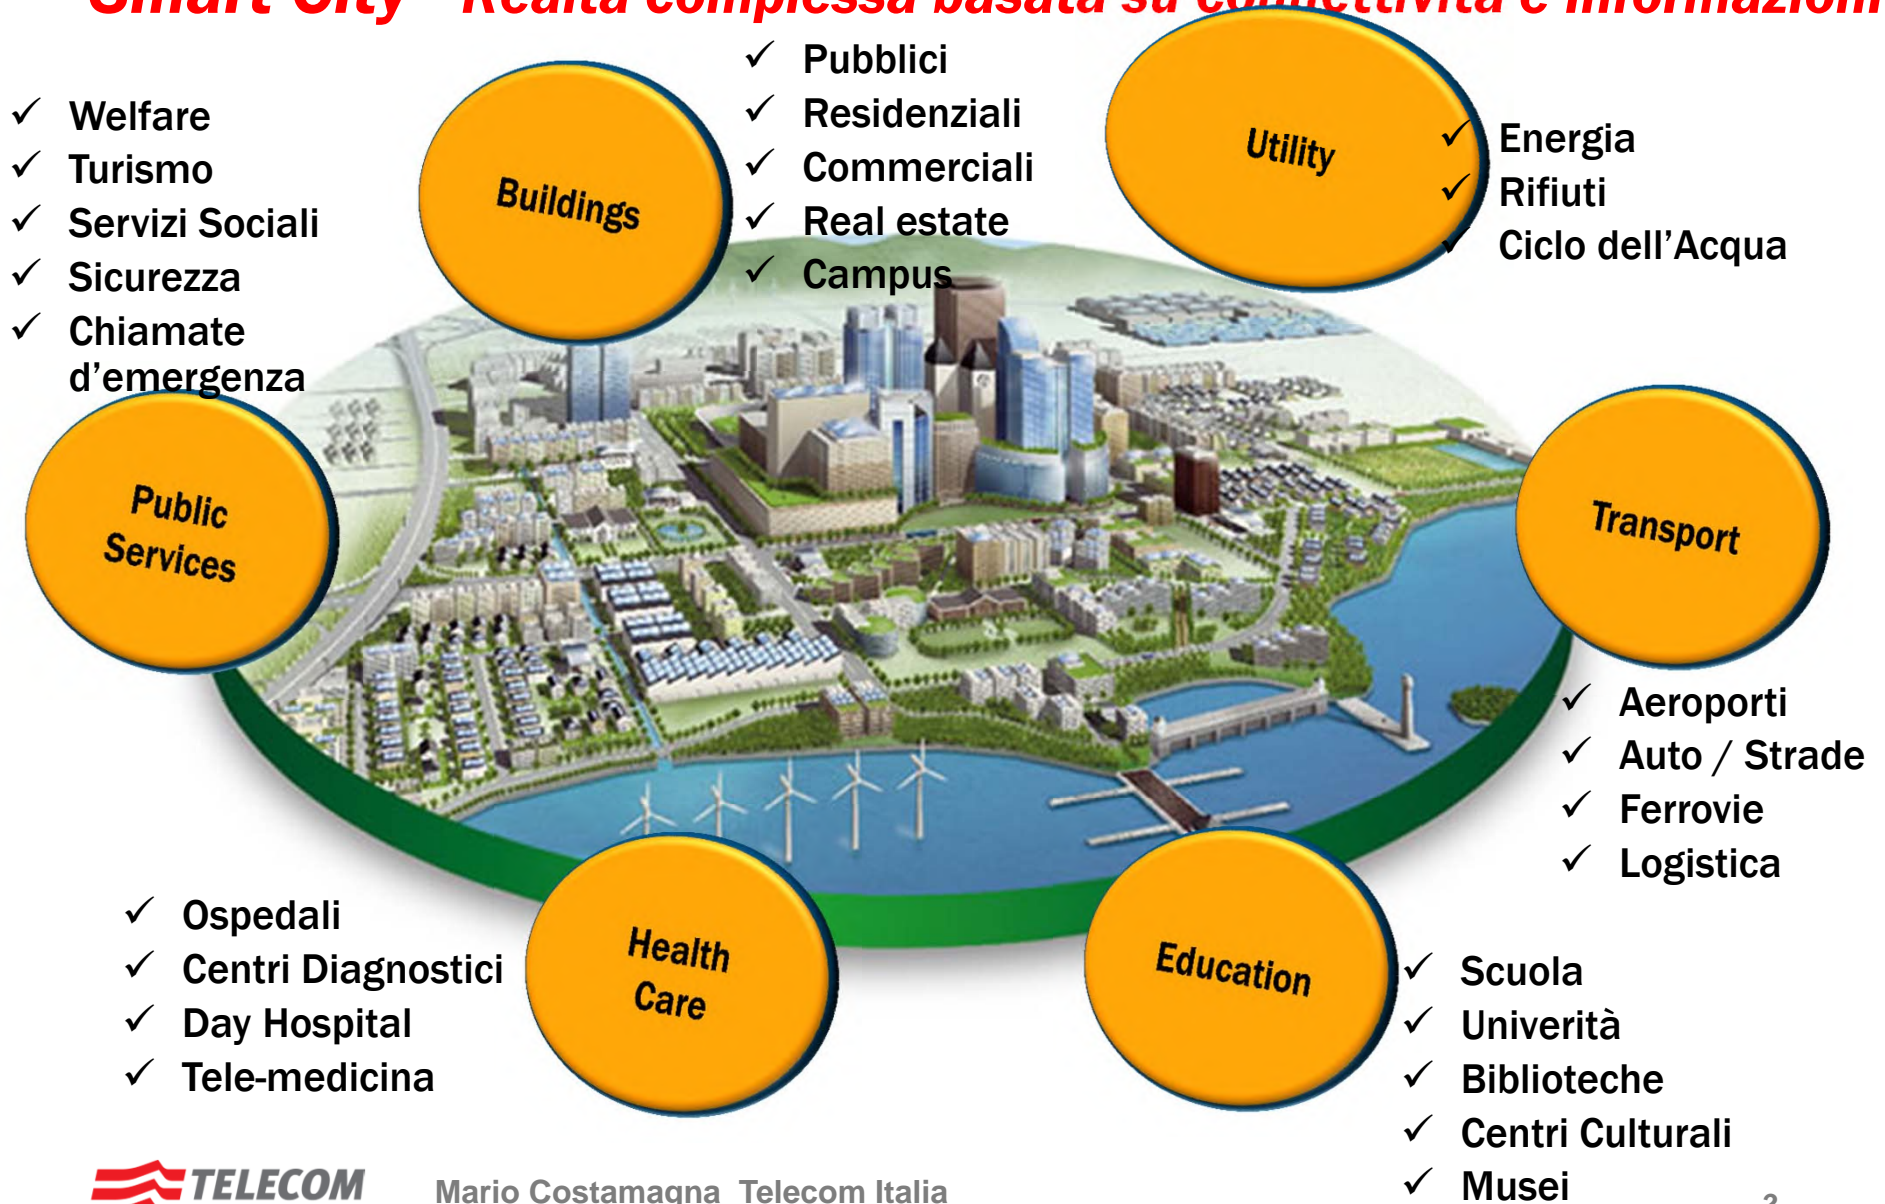

GRUPPO TELECOM ITALIA

M2M – Forum 2013

Milano 14 maggio

Telecom Italia per le Smart Urban Infrastructure

Telecom Italia
Business
Sales Top & Pubblica Amministrazione Centrale
Industry Marketing
Mario Virginio Costamagna

Smart City - Realtà complessa basata su connettività e informazioni

Smart City - Gli Attori

Smart City - Il ciclo degli Investimenti

Smart Urban Infrastructure

Smart Urban Infrastructure - reti short-range per il metering

Tools per la pianificazione, valutazione dell'efficacia della rete WSN di prossimità e per il suo esercizio e gestione

Smart Urban Infrastructure - Business Platform

SEP - Piattaforma Telecom Italia per IoT Sensor Management