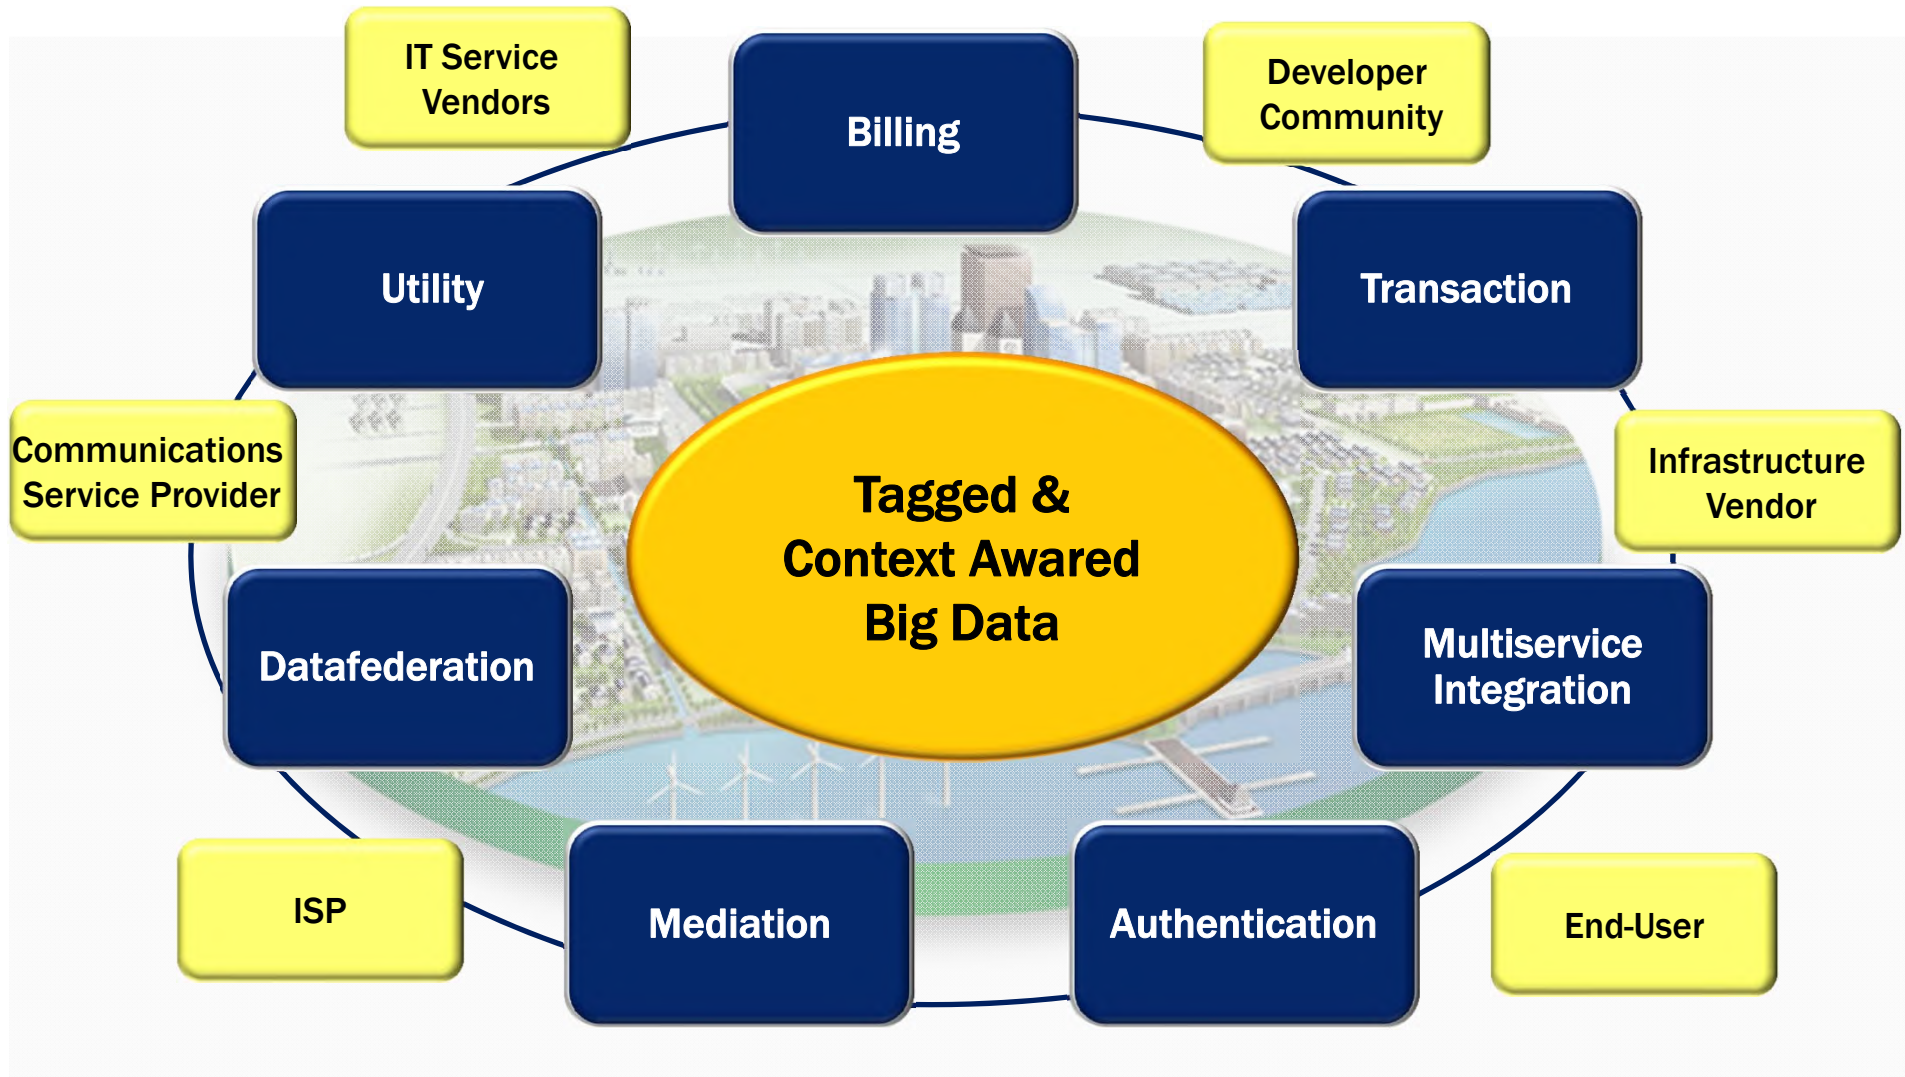

Smart City - Realtà complessa basata su connettività e informazioni

Smart City - Gli Attori

Smart City - Il ciclo degli Investimenti

Smart Urban Infrastructure

Smart Urban Infrastructure - reti short-range per il metering

Tools per la pianificazione, valutazione dell'efficacia della rete WSN di prossimità e per il suo esercizio e gestione

Smart Urban Infrastructure - Business Platform

SEP - Piattaforma Telecom Italia per IoT Sensor Management