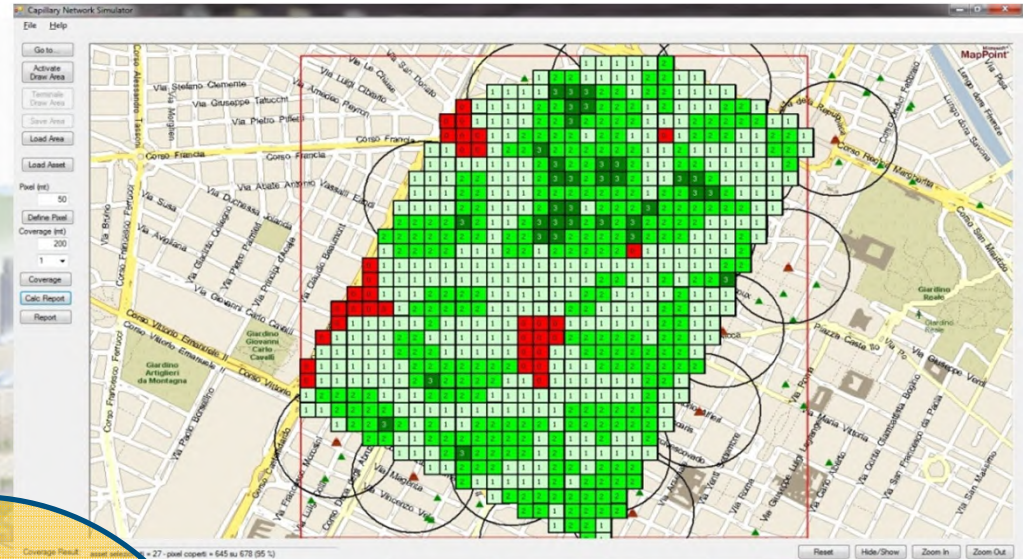

Smart City - Realtà complessa basata su connettività e informazioni

Smart City - Gli Attori

Smart City - Il ciclo degli Investimenti

Smart Urban Infrastructure

Smart Urban Infrastructure - reti short-range per il metering

Tools per la pianificazione, valutazione dell'efficacia della rete WSN di prossimità e per il suo esercizio e gestione

Smart Urban Infrastructure - Business Platform

SEP - Piattaforma Telecom Italia per IoT Sensor Management