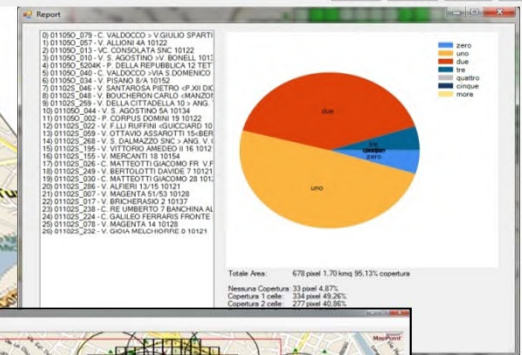

Smart City - Realtà complessa basata su connettività e informazioni

Smart City - Gli Attori

Smart City - Il ciclo degli Investimenti

Smart Urban Infrastructure

Smart Urban Infrastructure - reti short-range per il metering

Tools per la pianificazione, valutazione dell'efficacia della rete WSN di prossimità e per il suo esercizio e gestione

Smart Urban Infrastructure - Business Platform

SEP - Piattaforma Telecom Italia per IoT Sensor Management