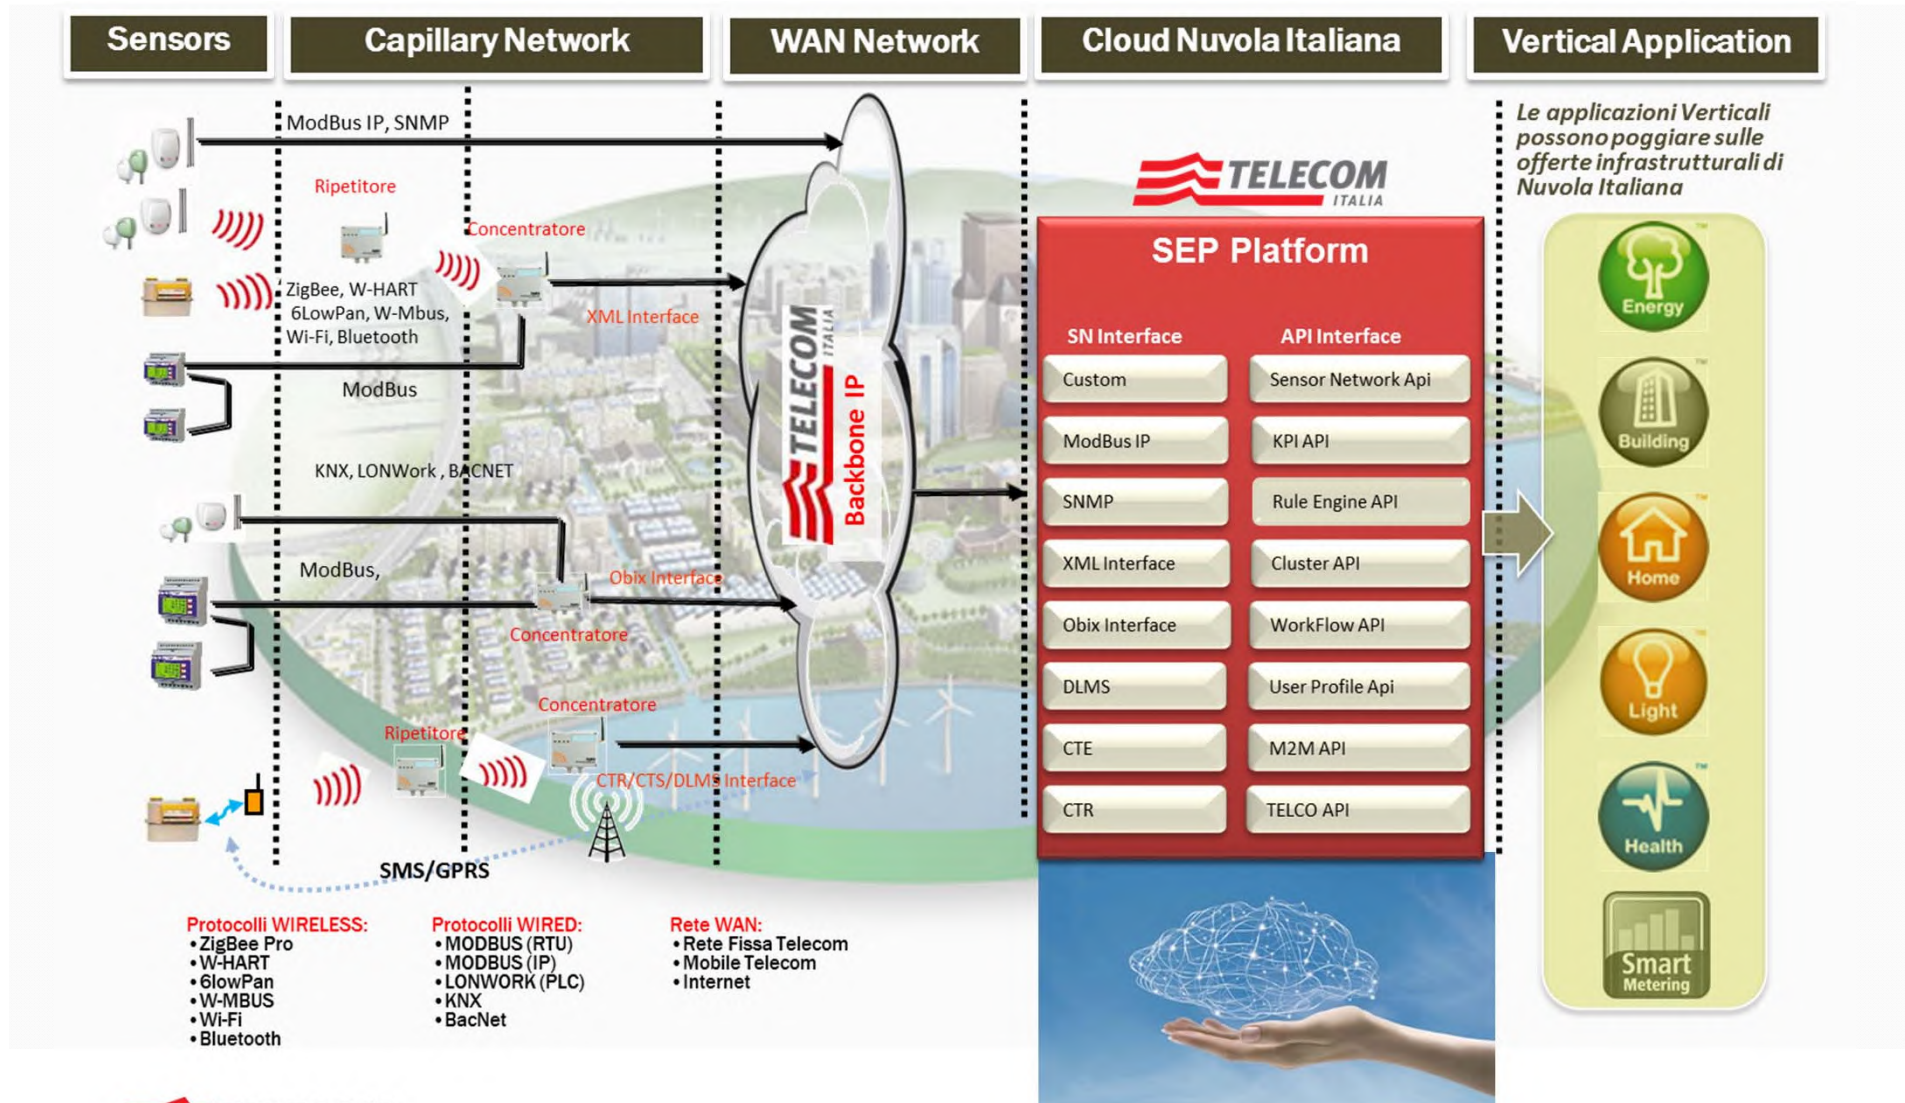

Smart City - Realtà complessa basata su connettività e informazioni

Smart City - Gli Attori

Smart City - Il ciclo degli Investimenti

Smart Urban Infrastructure

Smart Urban Infrastructure - reti short-range per il metering

Tools per la pianificazione, valutazione dell'efficacia della rete WSN di prossimità e per il suo esercizio e gestione

Smart Urban Infrastructure - Business Platform

SEP - Piattaforma Telecom Italia per IoT Sensor Management